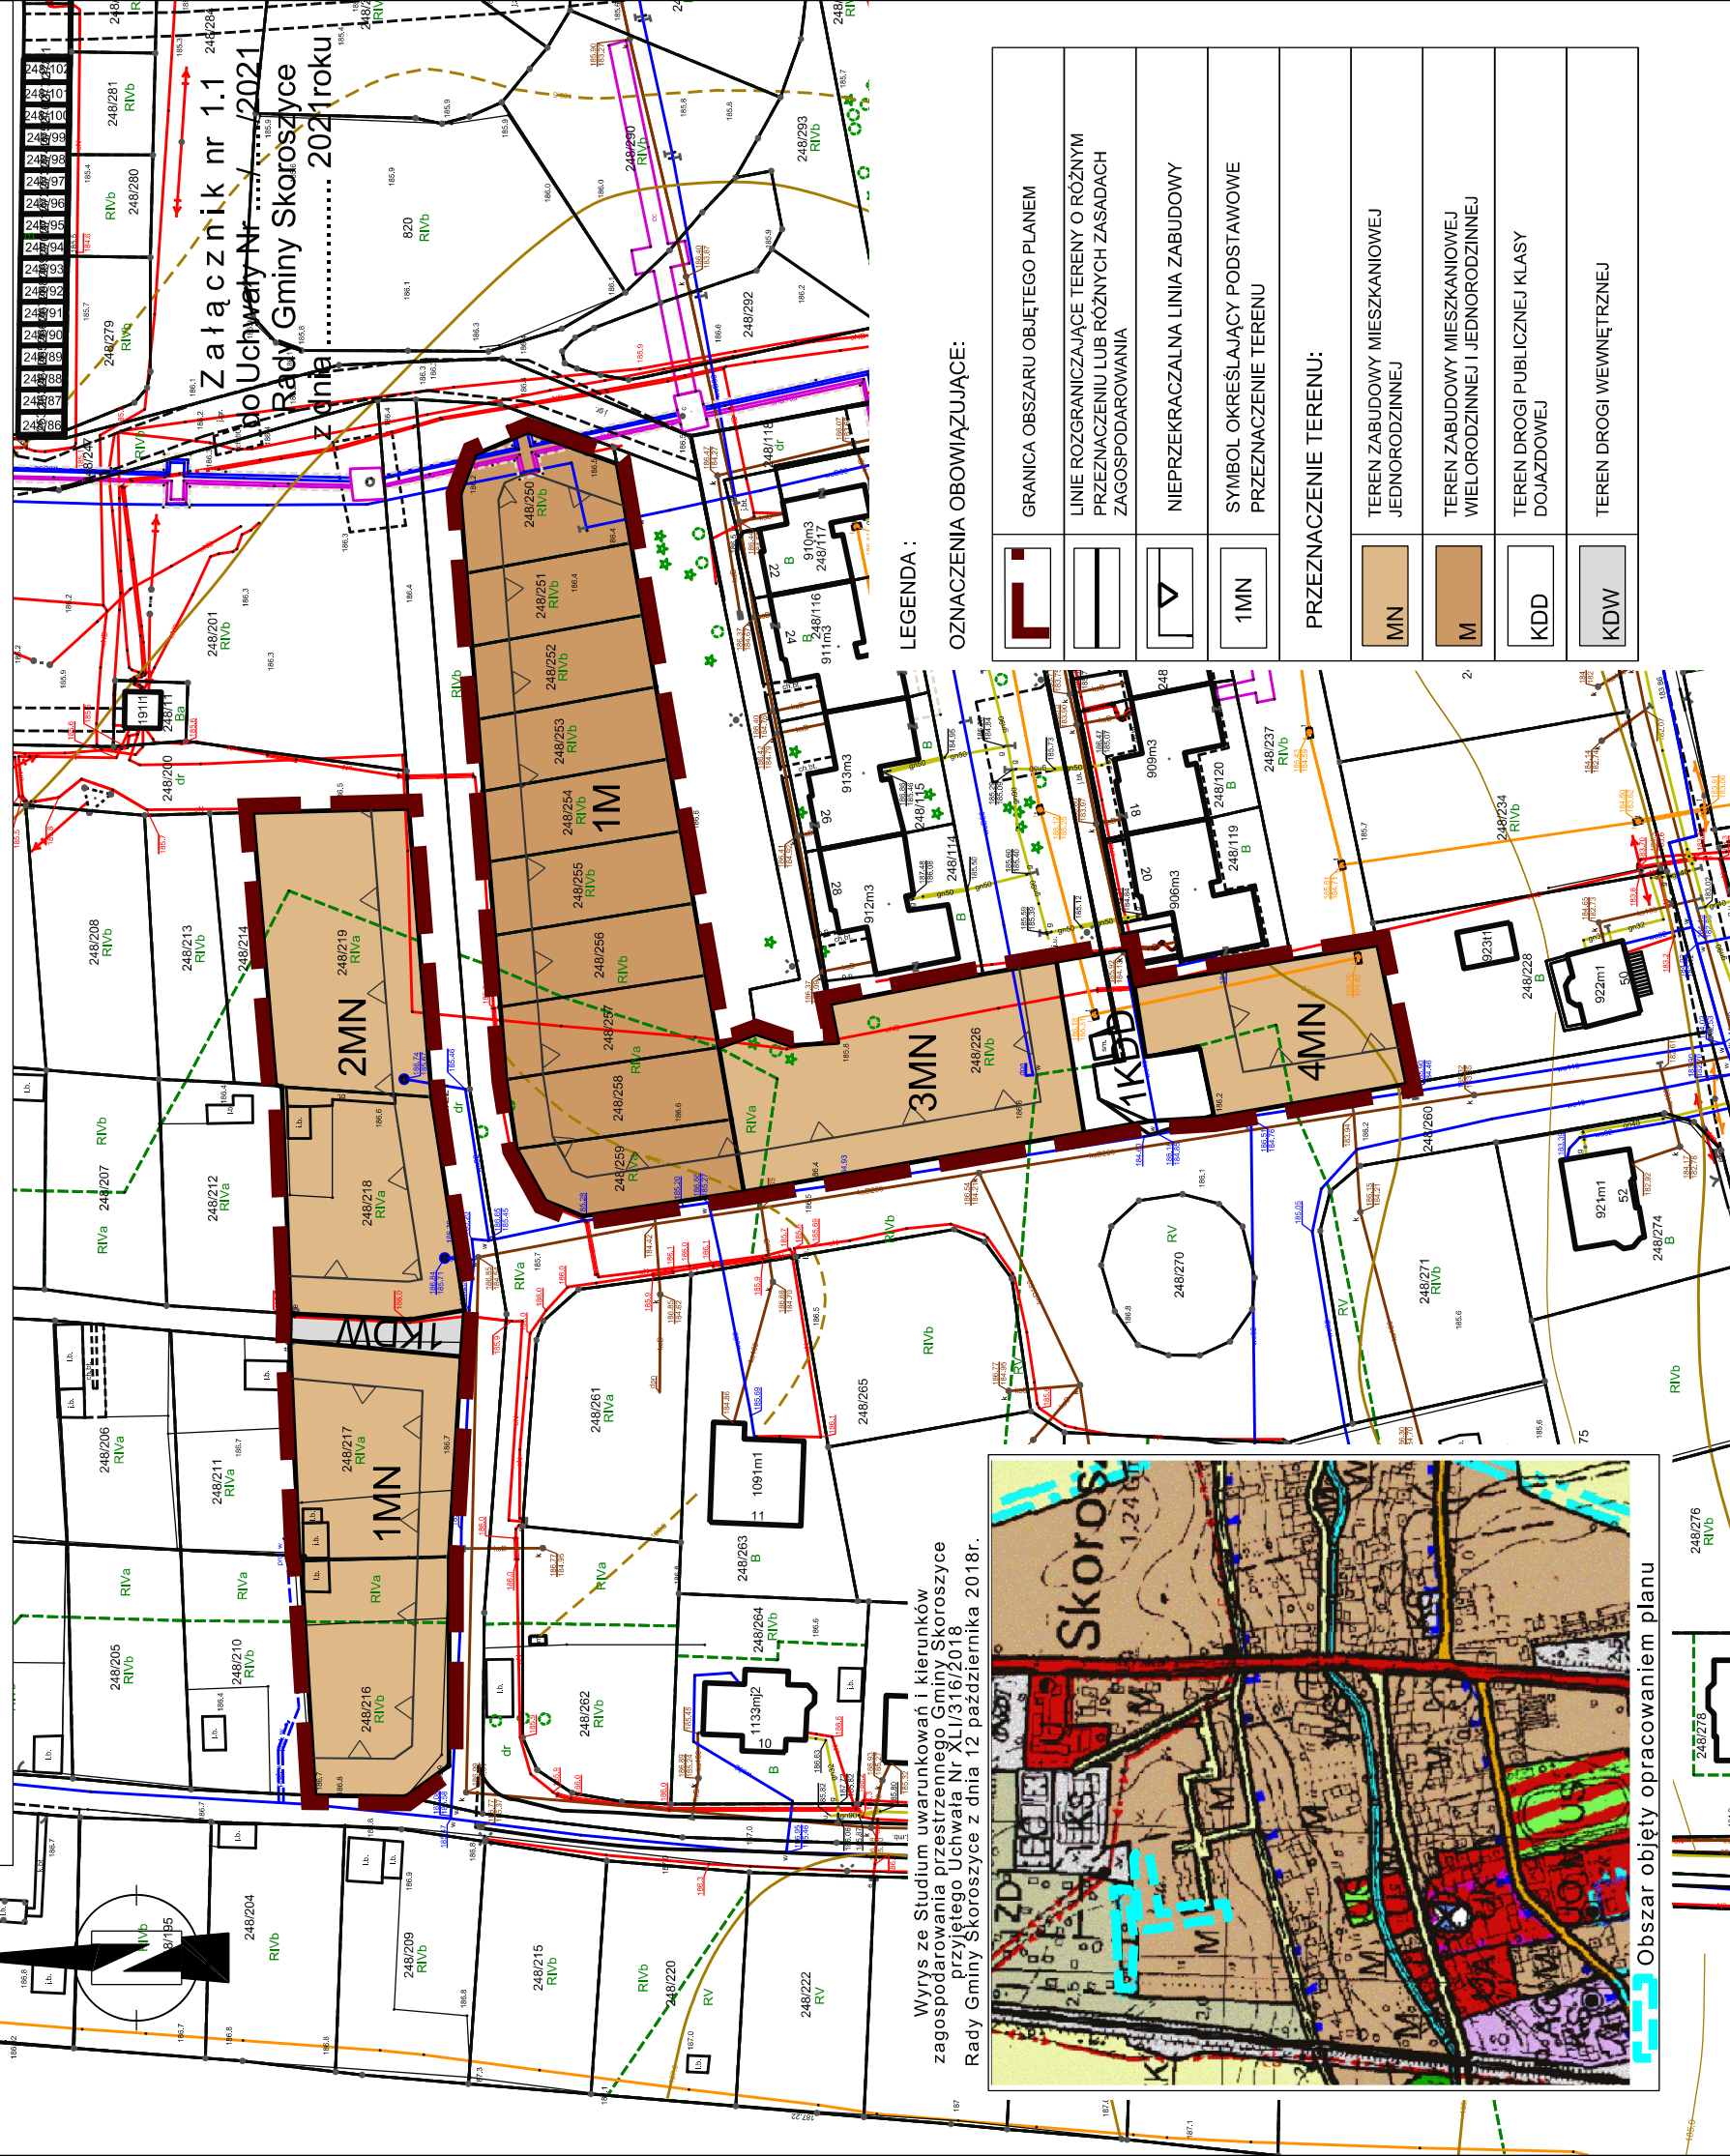

# MIEJSCOWY PLAN ZAGOSPODAROWANIA PRZESTRZENNEGO DLA CZĘŚCI OBRĘBU SKOROSZYCE - część 1

## RYСУNEK PLANU

Skala 1:1000

Załącznik nr 1.1  
do Uchwały Nr ...  
Rady Gminy Skoroszyce  
z dnia ... 2021 roku

Wyrus ze Studium uwarunkowań i kierunków  
zagospodarowania przestrzennego Gminy Skoroszyce  
przyjętego Uchwałą Nr XLI/316/2018  
Rady Gminy Skoroszyce z dnia 12 października 2018r.

Obszar objęty opracowaniem planu

### LEGENDA : OZNACZENIA OBOWIĄZUJĄCE:

	GRANICA OBSZARU OBJĘTEGO PLANEM
	LINE ROZGRANICZAJĄCE TERENY O RÓŻNYM PRZEZNACZENIU LUB RÓŻNYCH ZASADACH ZAGOSPODAROWANIA
	NIEPRZEKRACZALNA LINIA ZABUDOWY
	SYMBOL OKREŚLAJĄCY PODSTAWOWE PRZEZNACZENIE TERENU
PRZEZNACZENIE TERENU:	
	TEREN ZABUDOWY MIESZKANIOWEJ JEDNORODZINNEJ
	TEREN ZABUDOWY MIESZKANIOWEJ WIEŁORODZINNEJ I JEDNORODZINNEJ
	TEREN DROGI PUBLICZNEJ I KLASY DOJAZDOWEJ
	TEREN DROGI WEWNĘTRZNEJ