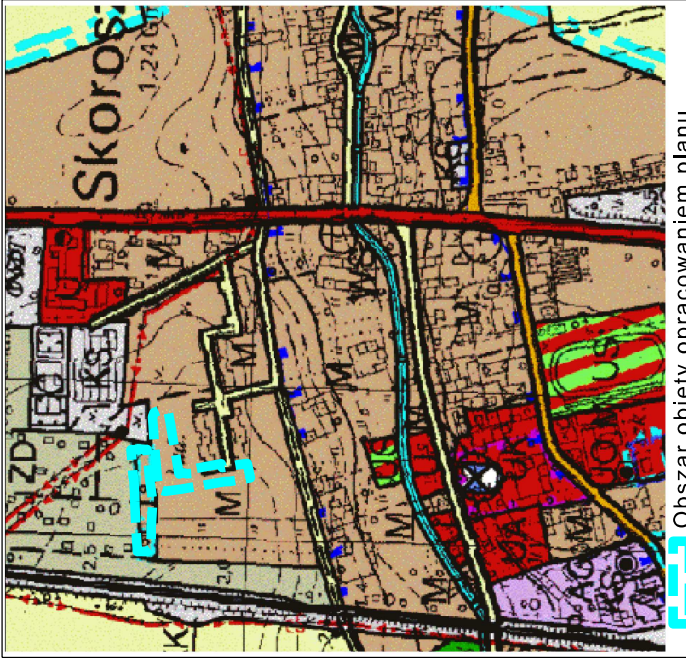

# MIEJSCOWY PLAN ZAGOSPODAROWANIA PRZESTRZENNEGO DLA CZĘŚCI OBRĘBU SKOROSZYCE - część 1

## RYСУNEK PLANU

Skala 1:1000

Załącznik nr 1.1  
do Uchwały Nr ...  
Rady Gminy Skoroszyce  
z dnia ... 2021 roku

Wyrus ze Studium uwarunkowań i kierunków  
zagospodarowania przestrzennego Gminy Skoroszyce  
przyjętego Uchwałą Nr XLI/316/2018  
Rady Gminy Skoroszyce z dnia 12 października 2018r.

Obszar objęty opracowaniem planu

### LEGENDA : OZNACZENIA OBOWIĄZUJĄCE:

	GRANICA OBSZARU OBJĘTEGO PLANEM
	LINE ROZGRANICZAJĄCE TERENY O RÓŻNYM PRZEZNACZENIU LUB RÓŻNYCH ZASADACH ZAGOSPODAROWANIA
	NIEPRZEKRACZALNA LINIA ZABUDOWY
	SYMBOL OKREŚLAJĄCY PODSTAWOWE PRZEZNACZENIE TERENU
PRZEZNACZENIE TERENU:	
	TEREN ZABUDOWY MIESZKANIOWEJ JEDNORODZINNEJ
	TEREN ZABUDOWY MIESZKANIOWEJ WIEŁORODZINNEJ I JEDNORODZINNEJ
	TEREN DROGI PUBLICZNEJ I KLASY DOJAZDOWEJ
	TEREN DROGI WEWNĘTRZNEJ